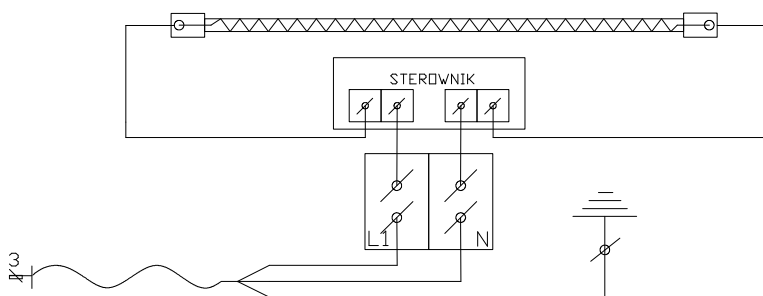

Approximate heating area for TERM2000 RCA COLOR type

Пространство обогрева излучателя TERM2000 типа RCA COLOR

Główny obszar ogrzewania
Użyteczny obszar ogrzewania

Main heating area
Useful heating area

Центральная площадь нагрева
Полезная площадь обогрева

Parametry montażu promienników TERM2000
Mounting data for infrared heaters TERM2000
Способ монтажа излучателей TERM2000

model model / модель	(*h) wysokość (cm) height / высота (cm)	kąt tilting angle / эффективный угол наклона
RCA 200	250	45