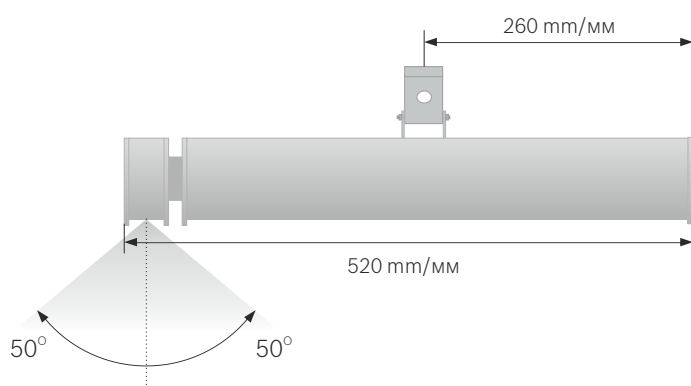

Pozycja pracy
Operating position
Рабочее положение

* promiennik RCA***V przystosowany do pracy w pozycji pionowej.
Vertical working position.
Приспособлен для работы в вертикальном положении.