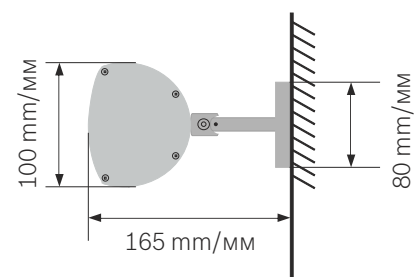

* promiennik RCA***V przystosowany do pracy w pozycji pionowej.
Vertical working position.
Приспособлен для работы в вертикальном положении.