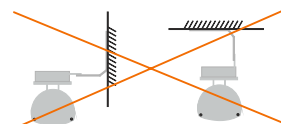

Pozycja pracy
Operating position
Рабочее положение

* promiennik RCA***V przystosowany do pracy w pozycji pionowej.
Vertical working position.
Приспособлен для работы в вертикальном положении.