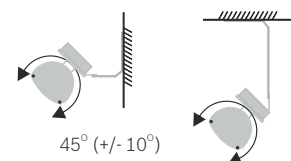

Pozycja pracy
Operating position
Рабочее положение

* promiennik RCA***V przystosowany do pracy w pozycji pionowej.
Vertical working position.
Приспособлен для работы в вертикальном положении.