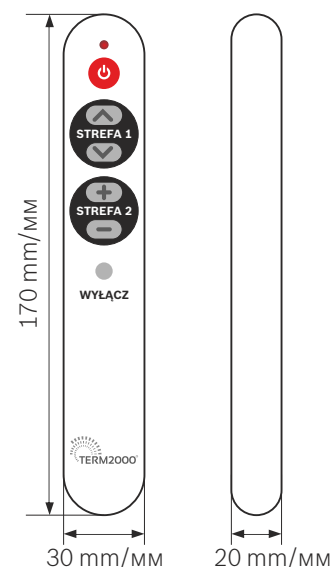

Pozycja pracy
Operating position
Рабочее положение

* promiennik RCA***V przystosowany do pracy w pozycji pionowej.
Vertical working position.
Приспособлен для работы в вертикальном положении.