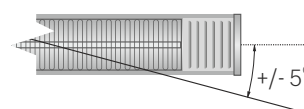

Pozycja pracy
Operating position
Рабочее положение

* promiennik RCA***V przystosowany do pracy w pozycji pionowej.
Vertical working position.
Приспособлен для работы в вертикальном положении.